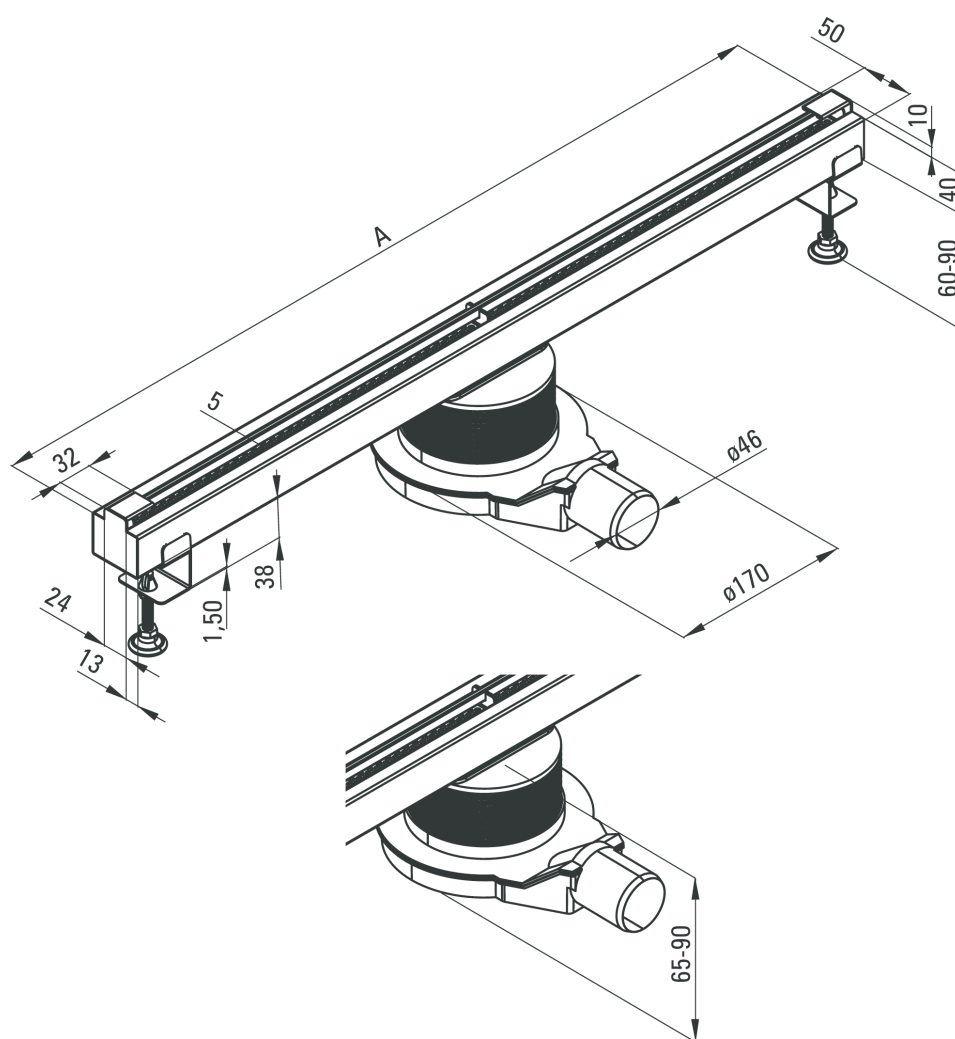

Odptyw liniowy szczelinowy 70 cm Rysunek techniczny:

Model	A (mm)
KON 007S	700
KON 008S	800
KON 009S	900